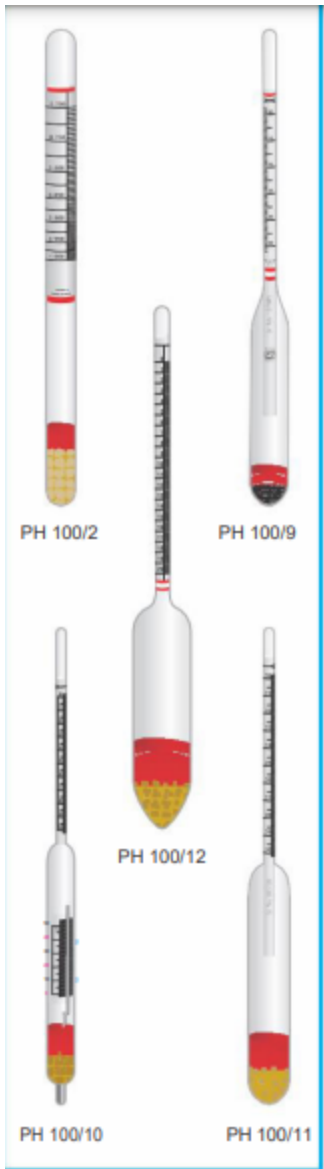

Heavy, Range 1000 to 2000

[Read More](#)

SKU:

Price: ₹80.00

Stock: instock

Categories: [Physics](#)

Product Description